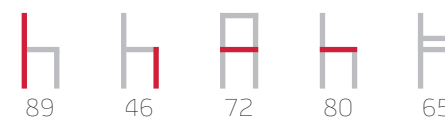

Sillón mod. 317 MADERA DE HAYA	Barnizado	Lacado
Tapizado	194	202
Tela cliente	160	168

Metraje necesario tela cliente (ancho 1,40 m.)

1 Sillón	2 Sillones	4 Sillones	6 Sillones
2,40	4,80	9,60	14,40