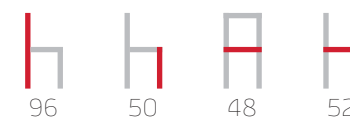

Sillón mod. 218 MADERA DE HAYA	Barnizado	Lacado
Tapizado	111	119
Tela cliente o pretapizado	106	114

Metraje necesario tela cliente (ancho 1,40 m.)

1 Silla	2 Sillas	4 Sillas	6 Sillas
0,60	0,60	1,20	1,80

Pérez e Hijos / Silla 255