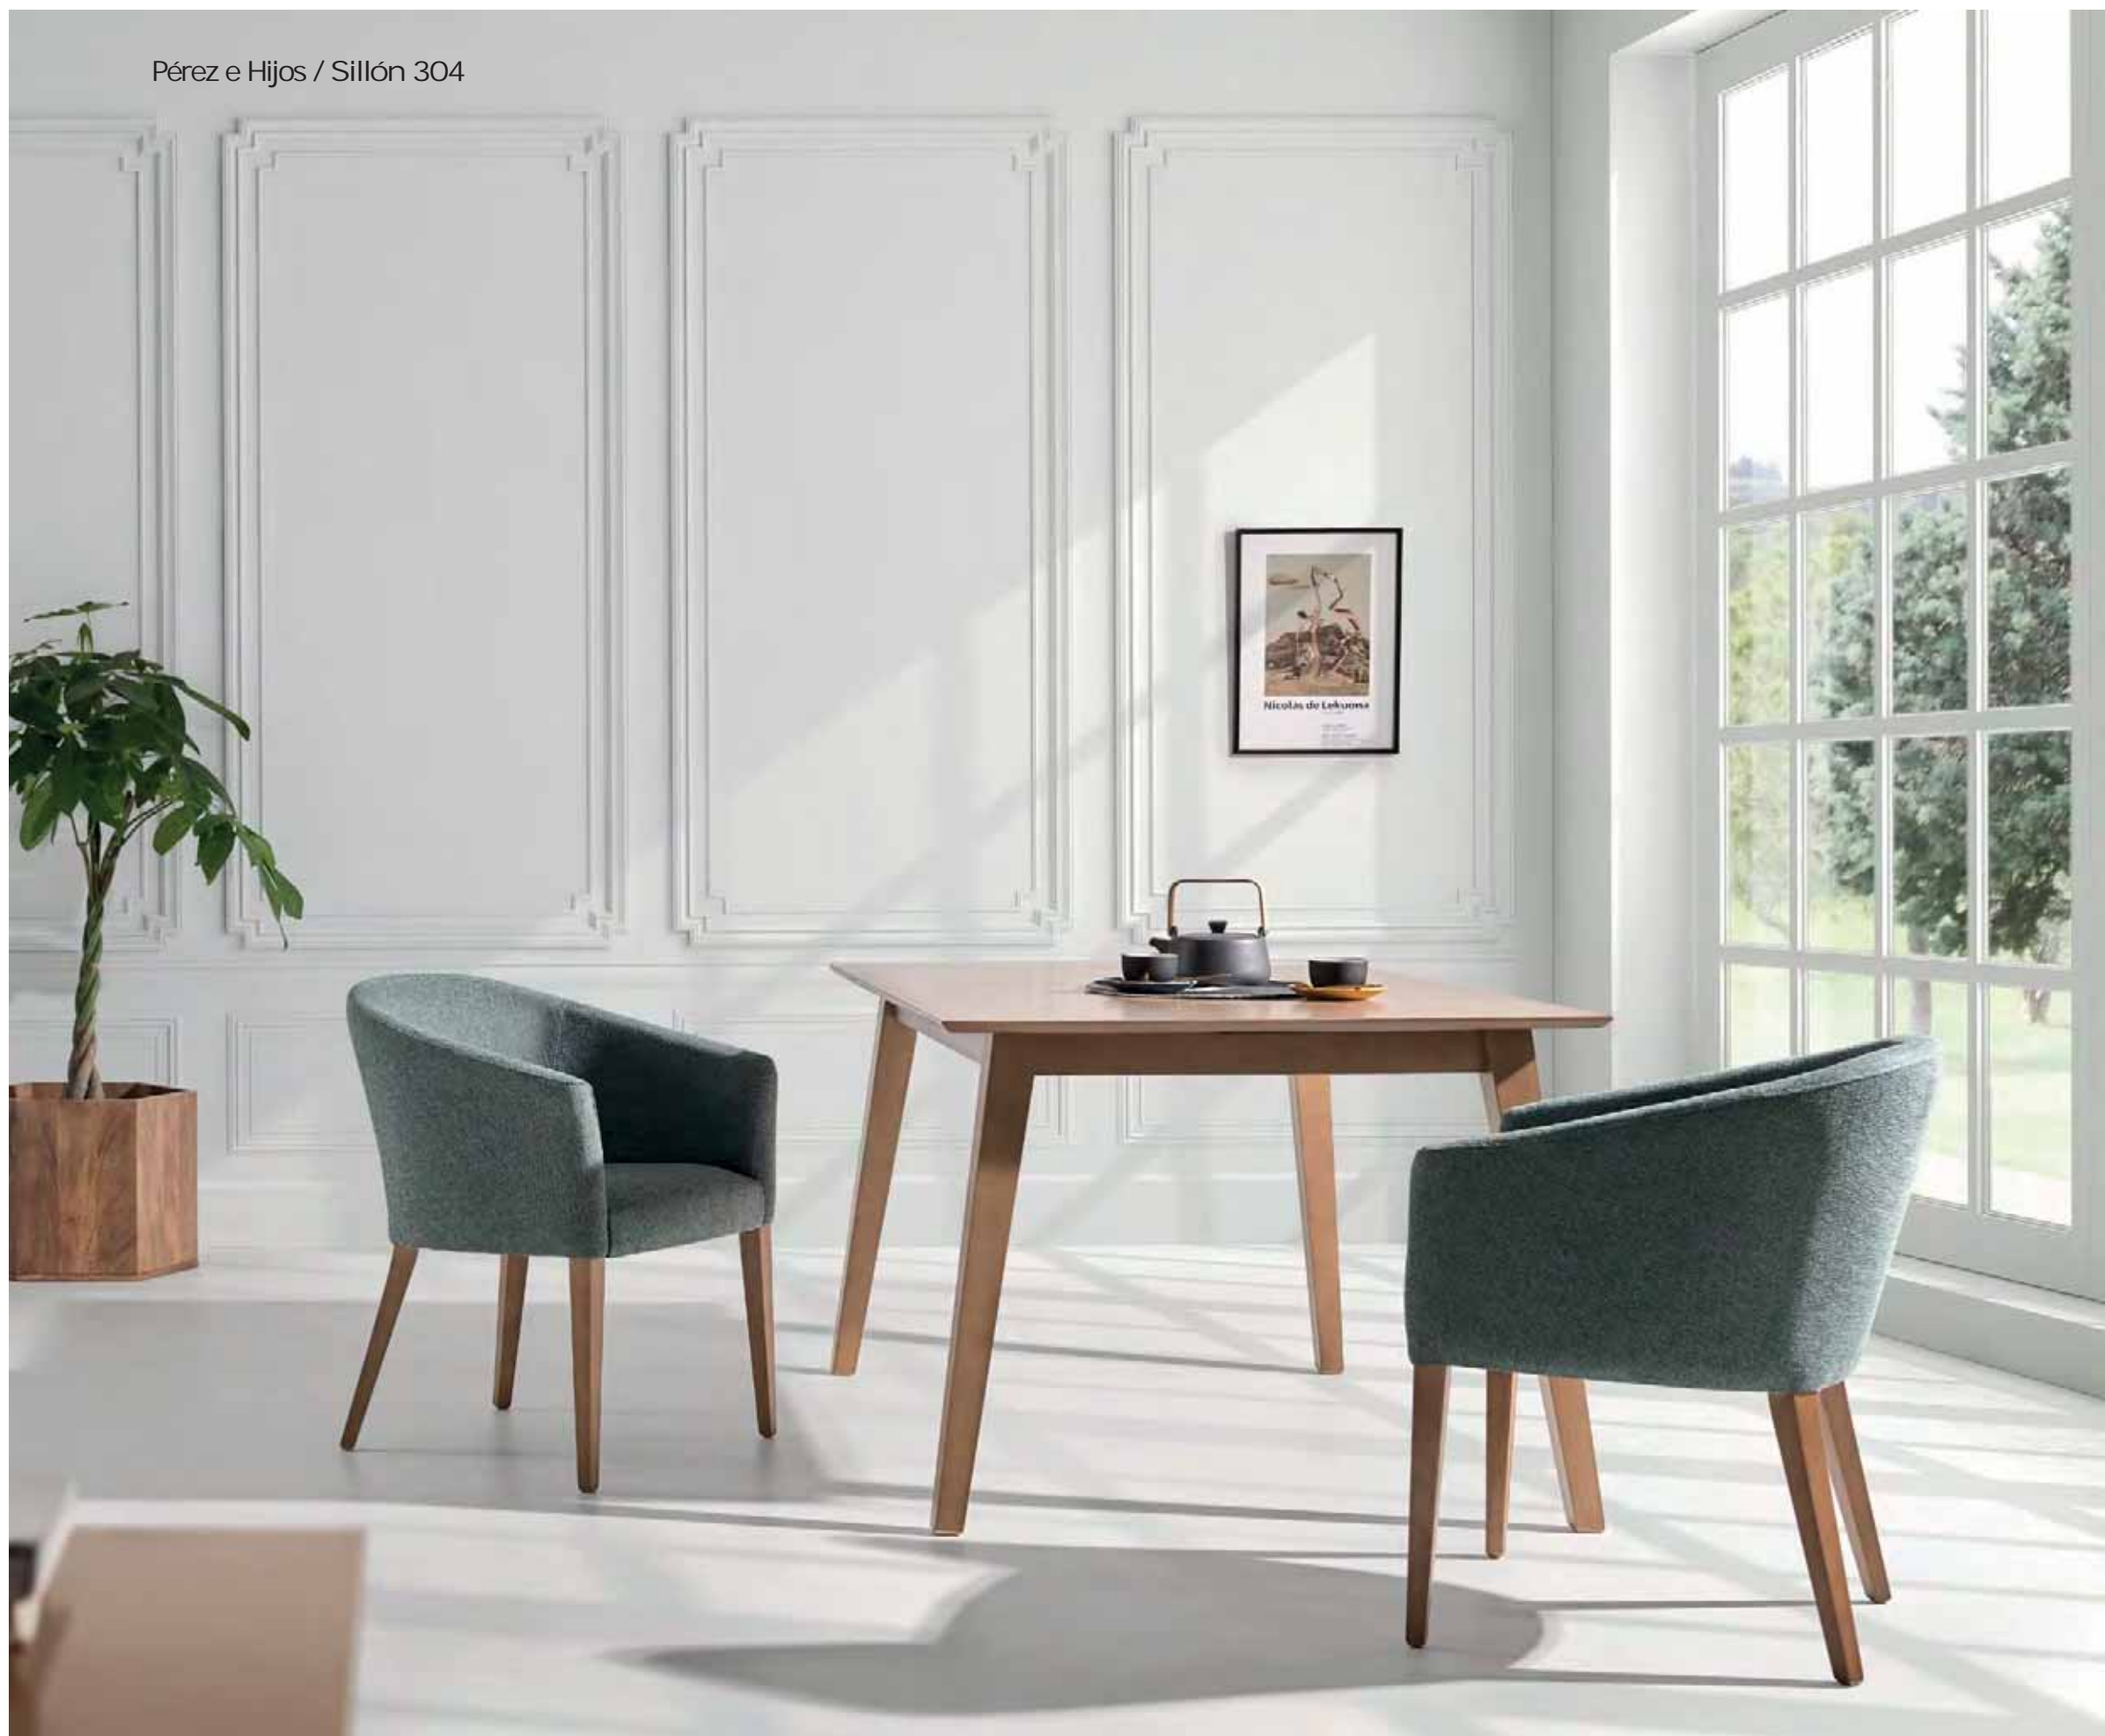

Pérez e Hijos / Sillón 304