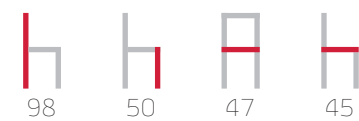

Silla mod. **210** MADERA DE HAYA

Barnizado

Lacado

Tapizada

84

92

Tela cliente o pretapizada

79

87

Metraje necesario tela cliente (ancho 1,40 m.)

1 Silla

2 Sillas

4 Sillas

6 Sillas

0,60

0,60

1,20

1,80