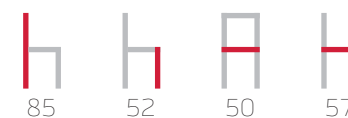

Silla mod. 209 MADERA DE HAYA   Barnizado   Lacado

Tapizada	112	120
Tela cliente	94	102

Metraje necesario tela cliente (ancho 1,40 m.)

1 Silla	2 Sillas	4 Sillas	6 Sillas
1,30	1,90	3,80	5,70

Se pueden combinar 2 telas. Mínimo 2 sillas