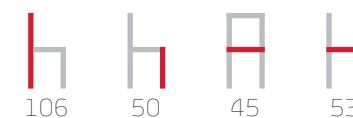

Metraje necesario tela cliente (ancho 1,40 m.)

1 Silla	2 Sillas	4 Sillas	6 Sillas
0,60	0,60	1,20	1,80